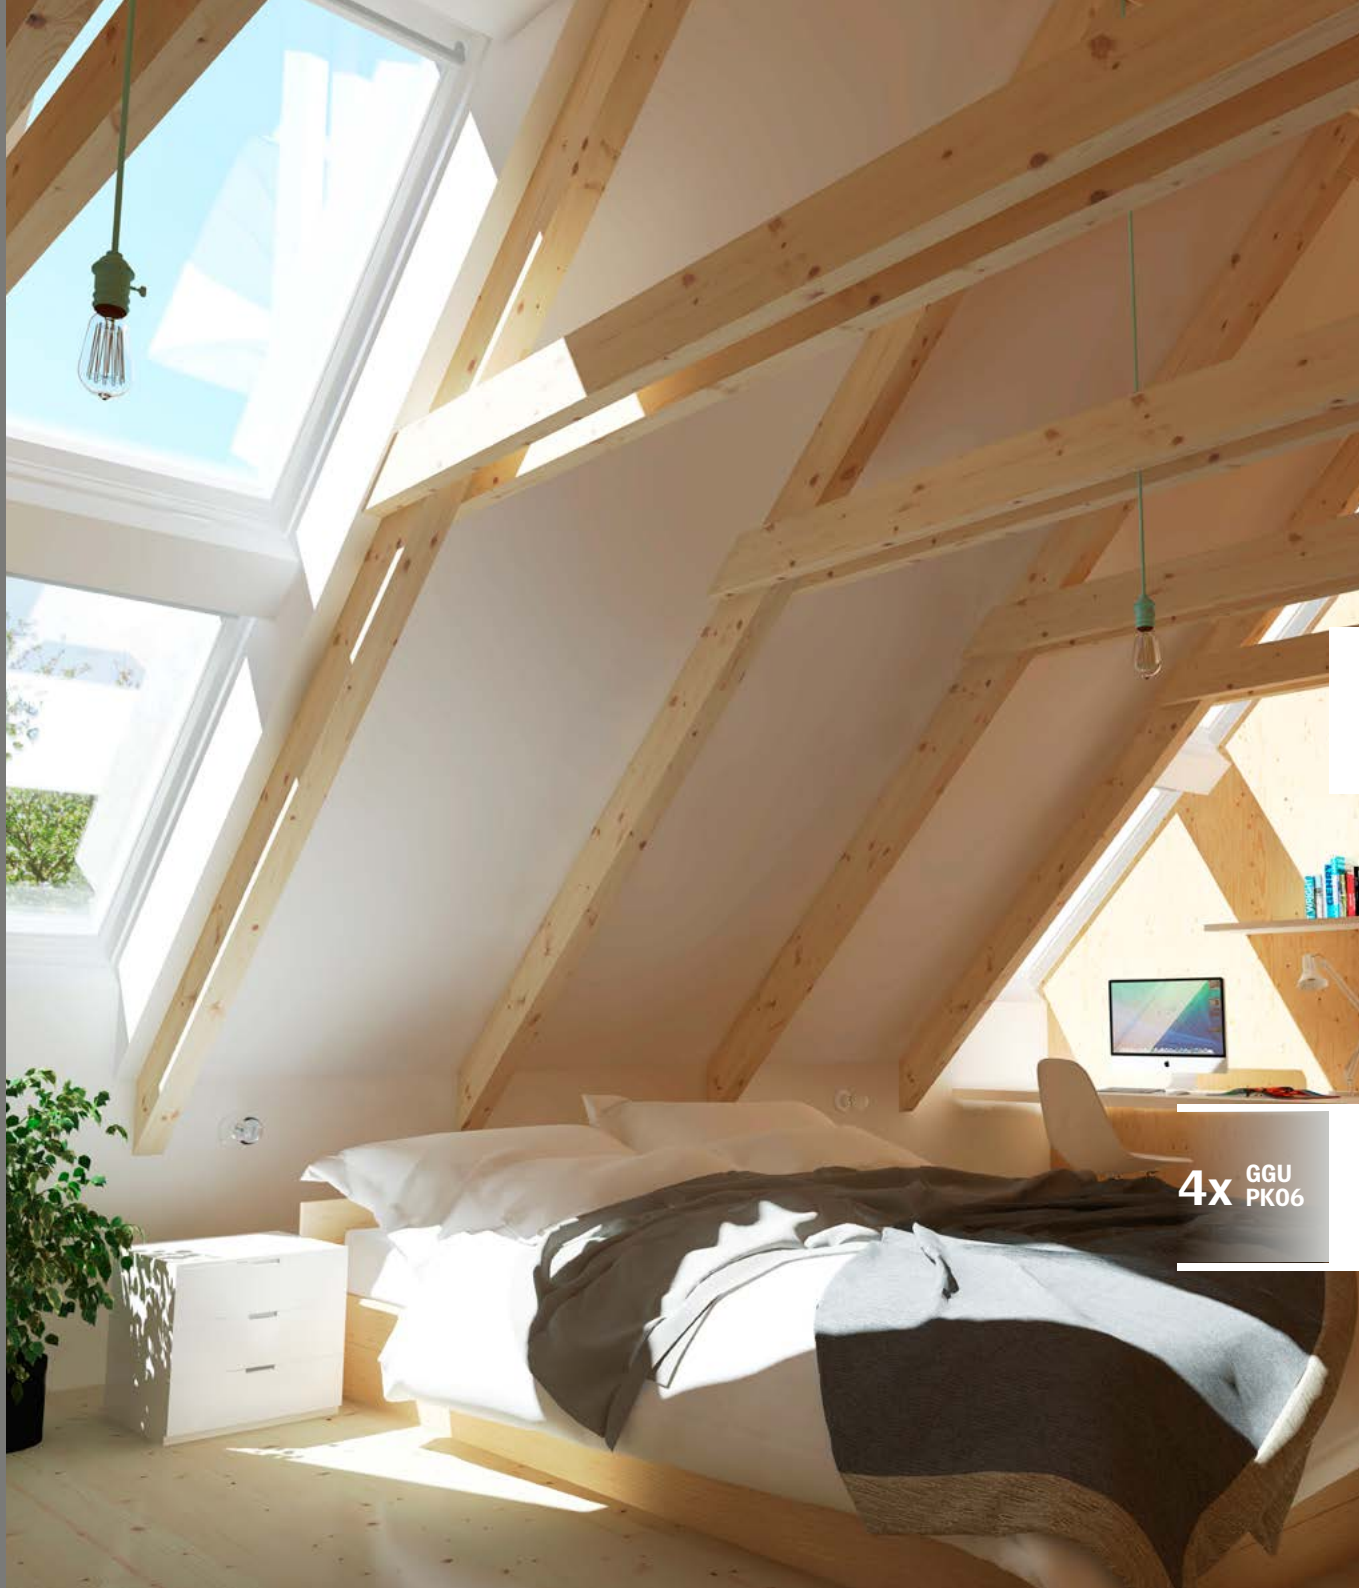

Piisav kogus valgust ja vaade välja suurendavad ruumi visuaalselt. Õige kogus valgust magamistoas mõjutab tervist, eriti sinu sisemist kella.

4x GGU
PK06

Naudi vannitoas viibimist

Loomulik valgus teeb toa visuaalselt suuremaks ja värvid kirkamaks. Mida rohkem päevavalgust, seda parem.