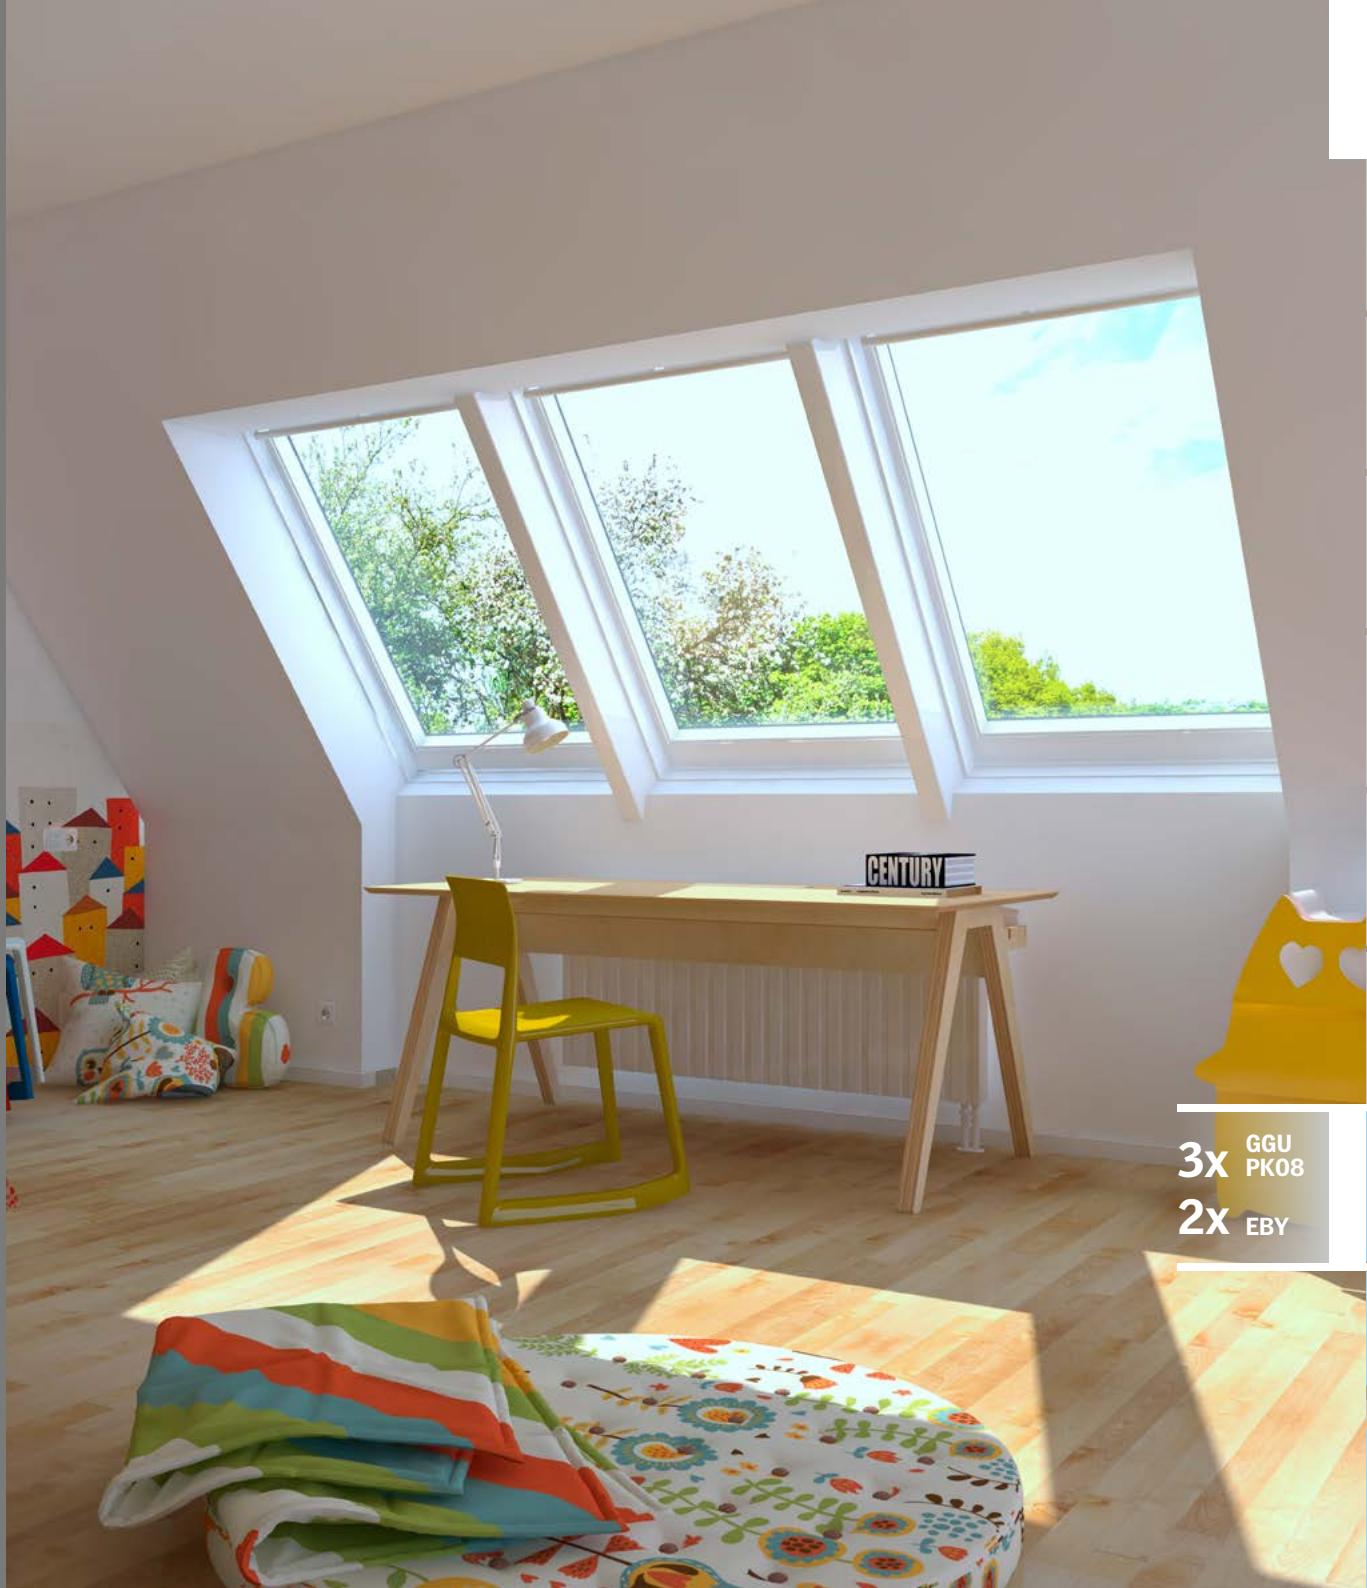

1x GGU
PK08

Vaadad õppimise ja töötamise ajal seina?

Vaimsele tervisele ja silmadele on hea aeg-ajalt puhkust anda ning aknast välja vaadata.

1x GGU MK08
1x VIU MK31

3X GGU
PK08
2X EBY

2x GGU
PK08

2x VIU
PK35

Naudi vaadet

Aeg-ajalt vaata aknast välja,
see aitab silmadel puhata ja
paremini keskenduda.

2x GGL PK08

12:40

1x CFP 090120

Köök - kodu süda

Köök on kodus tähtis koht. Piisav kogus loomulikku valgust teeb toiduvalmistamise meeldivaks.