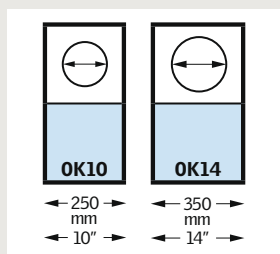

Päikesetunnelite suurus

Mitu päikesetunnelit vaja on?

	Näited	
		
Ruumi suurus	koridor: 50–100 LUX	vannituba: 200 LUX
1,5x3 m	1x TWR 014	2x TWR 014
1,8x2,5 m	1x TWR 014	2x TWR 014
2x2 m	1x TWR 014	2x TWR 014
3x3 m	1x TWR 014, põhja poole 2x TWR 014	2x TWR 014, põhja poole 3x TWR 014