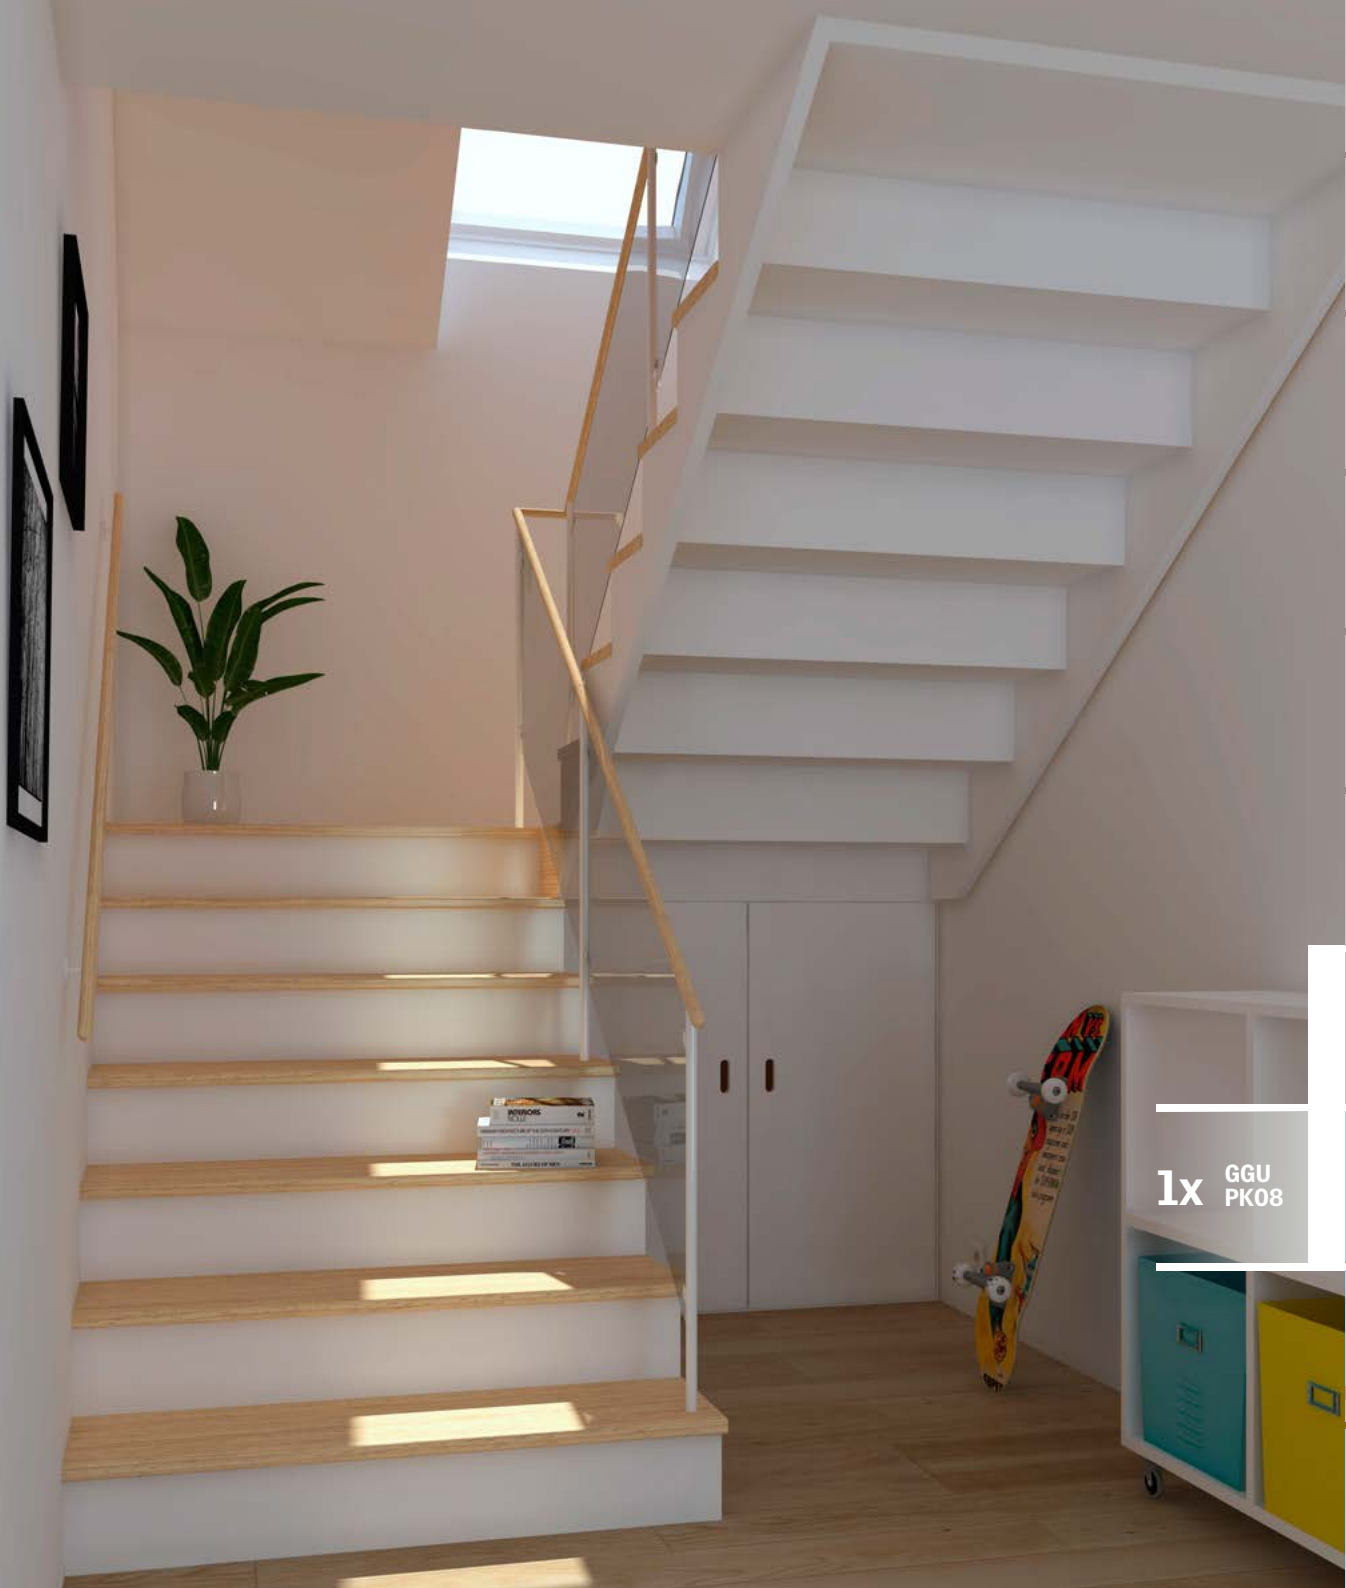

1x GGU
PK08

Katuseaknad

Hoone ja katusekonstruktsiooni tüüp	katusekorrus / pööning	katusekorrus / pööning	katusekorrus / pööning	kaldkatusega ühekordne hoone
	standardne paigalduskõrgus (akna ülemine serv põrandast 2,1 m)	standardne paigalduskõrgus; hea vaade välja (akna ülemine serv põrandast 2,1m)	kõrge küljesein, st akent ei saa paigaldada standardsele kõrgusele	katuslagi - aken asub väga kõrge käeulatusest väljas
				
Milline katuseaken sobib?	ülalt avatav katuseaken (käepide on üleval)	alt avatav panoraamvaatega katuseaken (käepide on nii üleval kui all)	alt avatav katuseaken (käepide on all)	kaugjuhitav katuseaken
VELUXi katuseakna tüüp	GLL, GLU, GGL, GGU	GPL, GPU	GLL B, GLU B	GGL INTEGRA, GGU INTEGRA